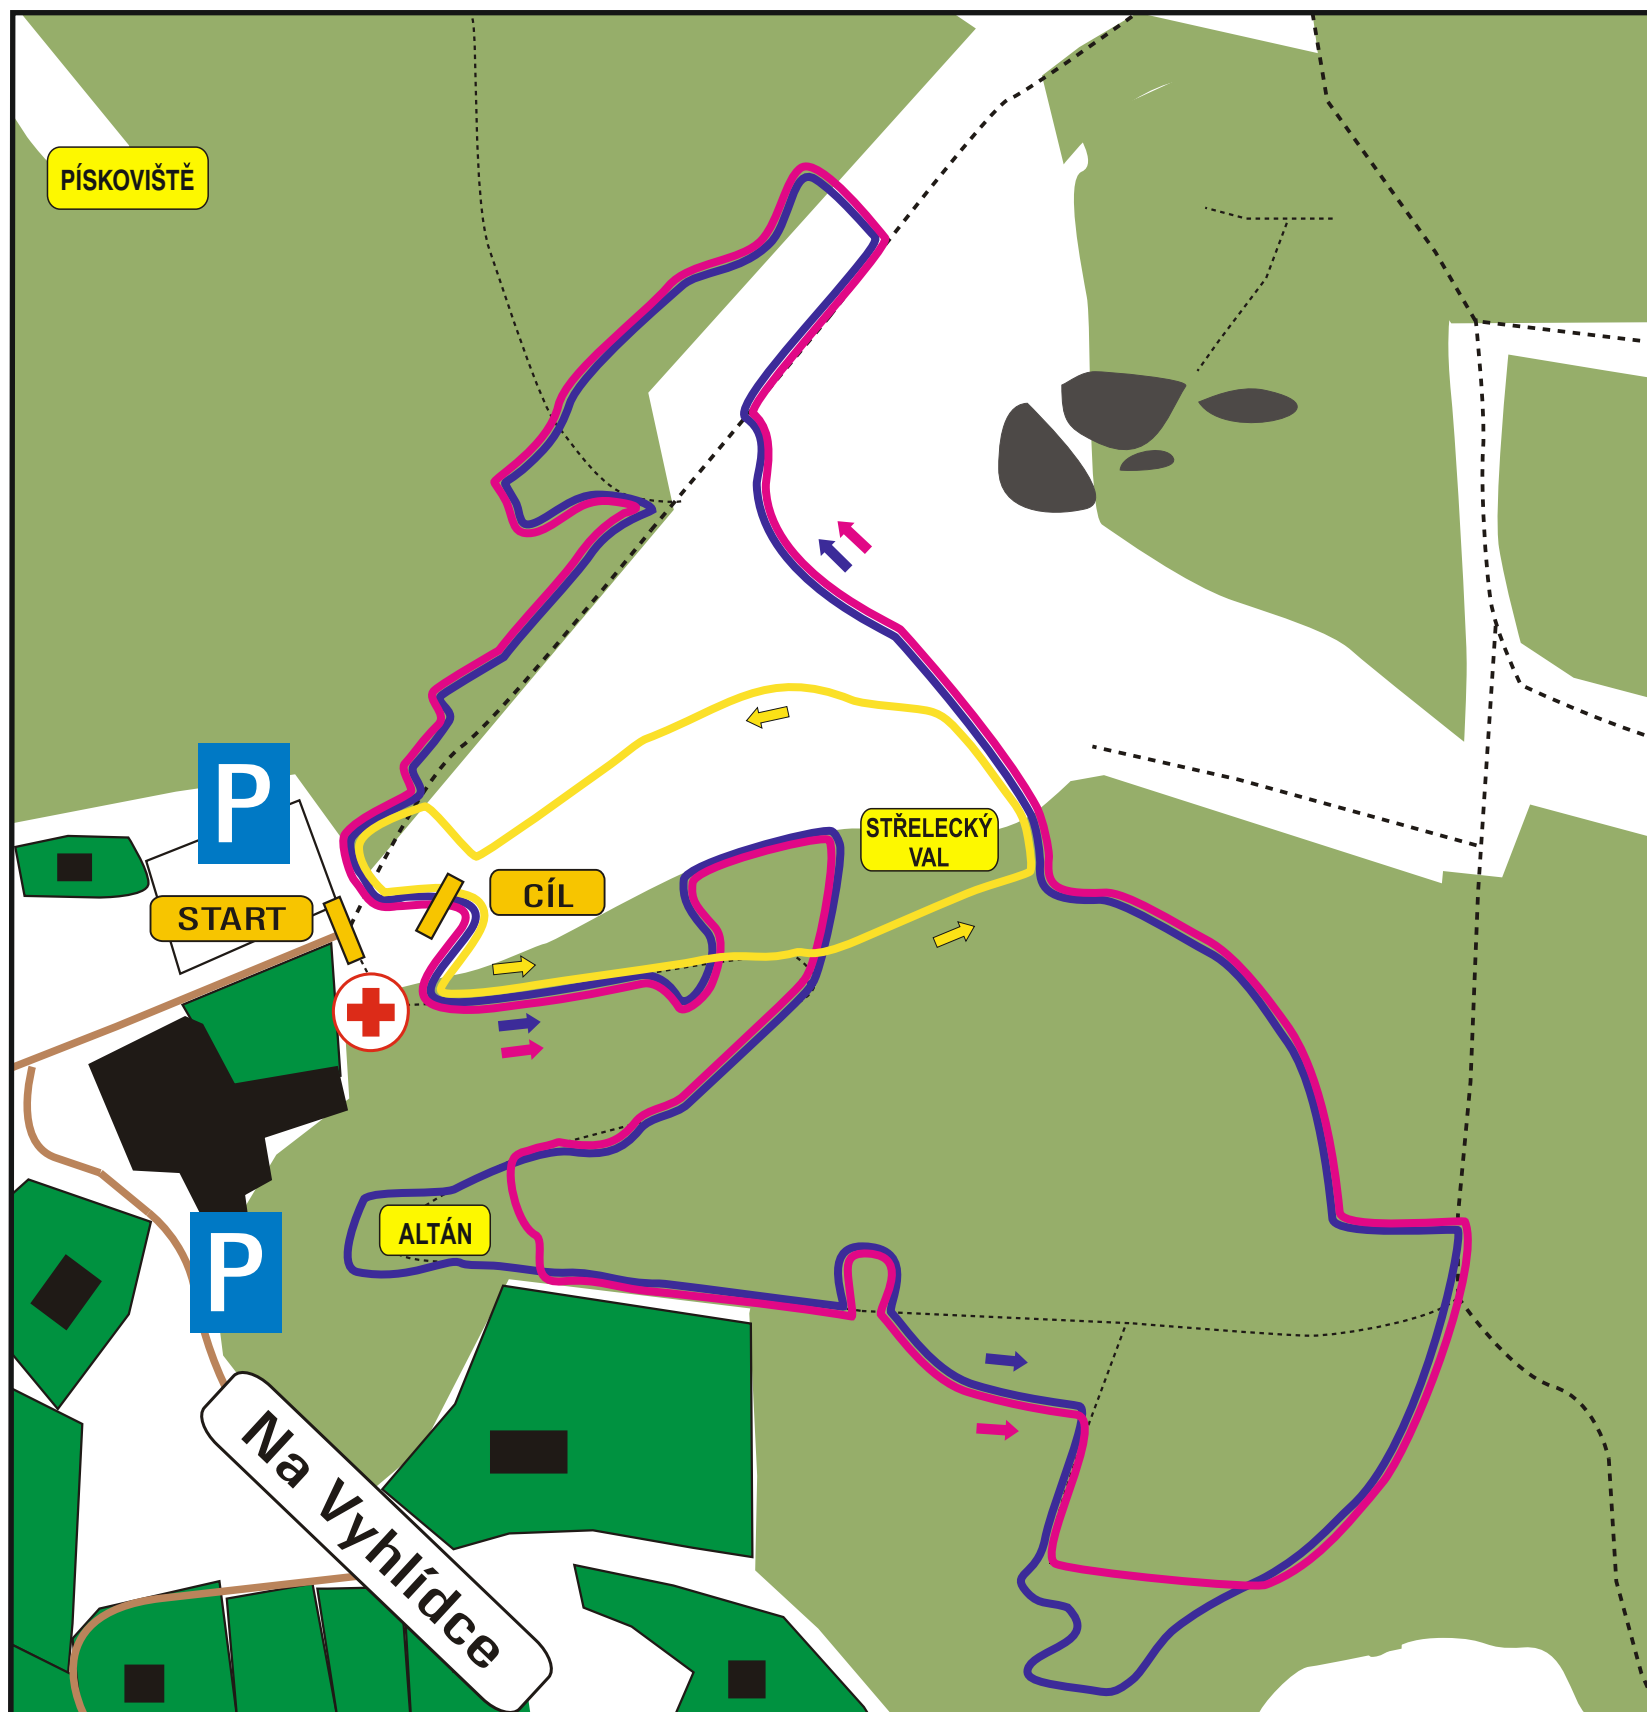

O pohár starosty 2024

Krátký okruh:

 340 m

Naděje I
Naděje II

Střední okruh:

 1400 m
↗ 35 m

Ml. dívky
Ml. chlapci

Dlouhý okruh:

 1500 m
↗ 50 m

St. dívky + Kadetky
St. chlapci + Kadeti
Elita - ženy
Elita - muži
Masters I-III

stanoviště první pomoci

parkoviště pro závodníky,
doprovod, diváky, novináře
a dopingové komisaře

200m

0